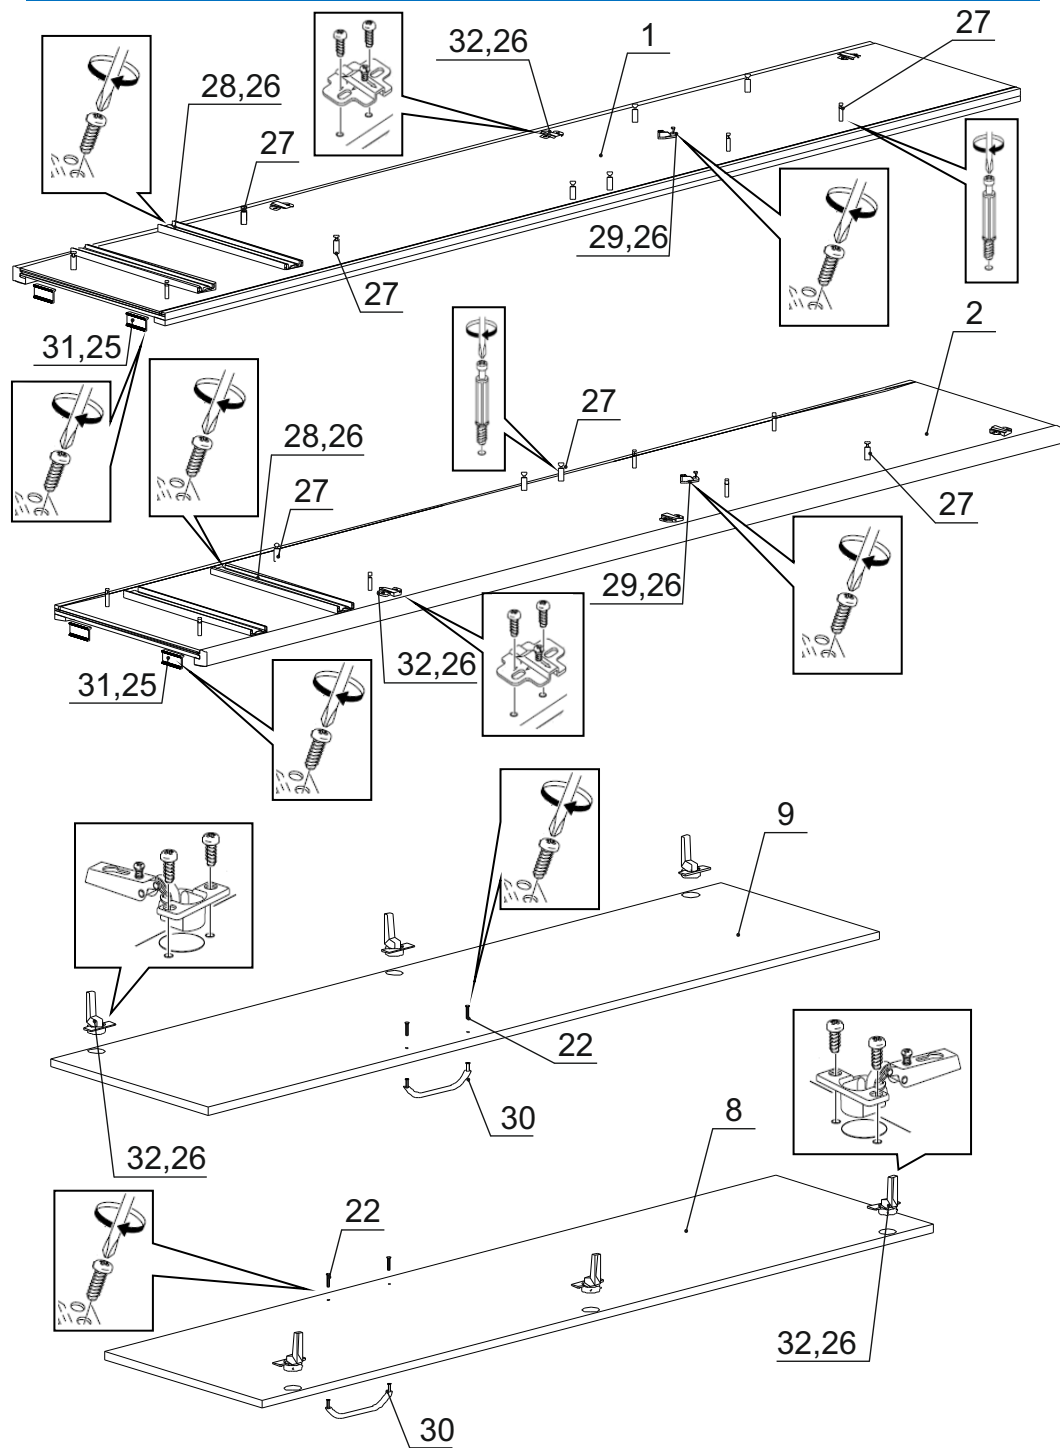

Детали на шкаф 2-х дверный № 981

Спецификация деталей № 981

№	Наименование	Размер	Кол.	Пакет
1	Стенка вертикальная левая	2170x517	1	1
2	Стенка вертикальная правая	2170x517	1	1
3	Крышка	970x520	1	2
4	Дно	906x484	1	2
5	Стенка горизонтальная	906x484	3	2
6	Распорка	906x150	1	2
7	Цоколь	906x60	1	2
8	Фасад левый	1759x449	1	3
9	Фасад правый	1759x449	1	3
10	Стенка ящика левая	400x126	2	1
11	Стенка ящика правая	400x126	2	1
12	Стенка ящика задняя	848x126	2	1
13	Дно ящика	848x384	2	1
14	Фасад ящика	900x170	2	1
15	Задняя стенка	918x268	4	2
16	Задняя стенка	918x323	1	2
17	Задняя стенка	918x345	1	2
18	Задняя стенка	918x314	1	2
20	Штанга	898	1	2
21	Соединитель задней стенки	904	2	2

Инструкция по сборке шкафа «Гранж»

Фурнитура на шкаф 2-х дверный № 981

№	Наименование	Кол.
22	Винт 4x20 с прессшайбой	8
23	Стяжка 7x50	26
24	Шкант 8x30	20
25	Шуруп 3x20	30
26	Шуруп 4x16	48
27	Эксцентрик стяжка 16 мм (комплект)	28
28	Шариковые напр. с довод. DB4512Zn_400	2
29	Штангодержатель металл	2
30	Ручка-скоба LS 02.01.160-608 черн.мат.	4
31	Подпятник бежевый	8
32	Петля вкладная H301C02.09.10 с дов. BOYARD	6
33	Скрепка «Крабик»	9
34	Стабилизатор задней стенки Rv8	25
35	Заглушка для стяжки бежевая	26
36	Заглушка для эксцентриковой стяжки бежевая	28
37	Инструкция	1
38	Ключ шестигранный	1