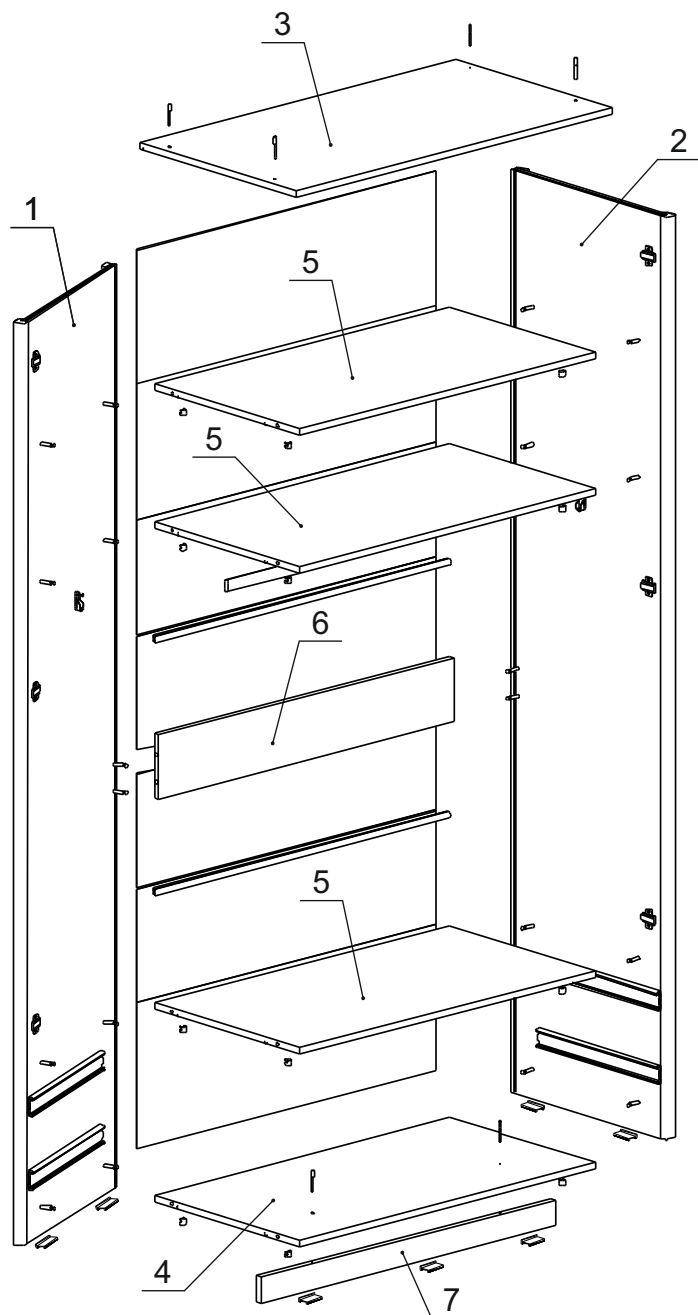

Инструкция по сборке шкафа «Гранж»