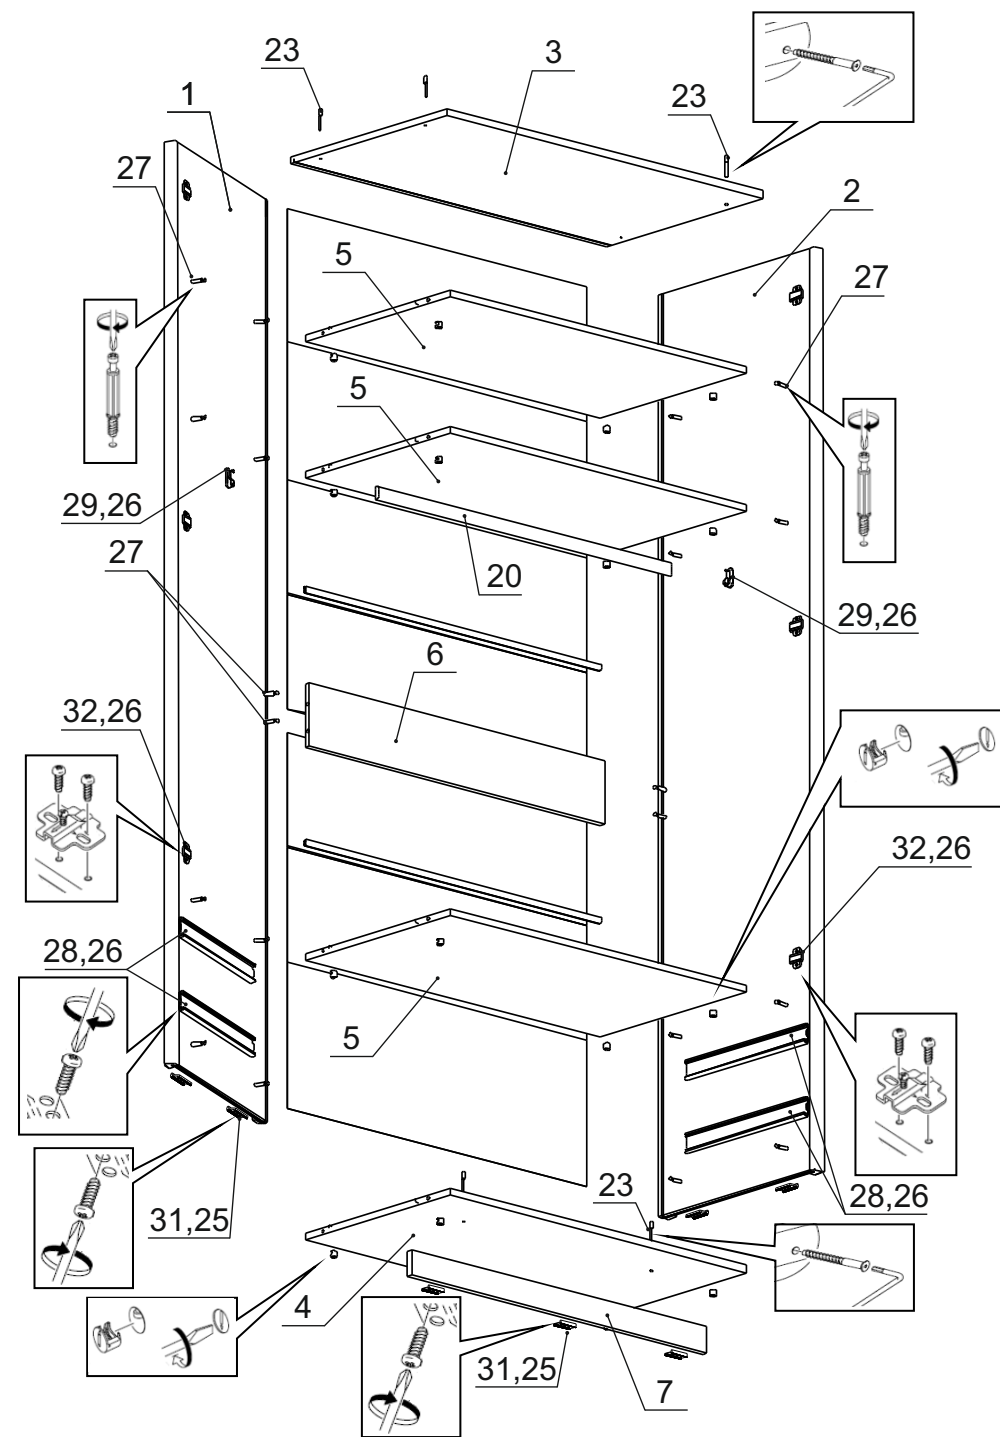

Детали на шкаф 2-х дверный № 981

Спецификация деталей № 981

№	Наименование	Размер	Кол.	Пакет
1	Стенка вертикальная левая	2170x517	1	1
2	Стенка вертикальная правая	2170x517	1	1
3	Крышка	970x520	1	2
4	Дно	906x484	1	2
5	Стенка горизонтальная	906x484	3	2
6	Распорка	906x150	1	2
7	Цоколь	906x60	1	2
8	Фасад левый	1759x449	1	3
9	Фасад правый	1759x449	1	3
10	Стенка ящика левая	400x126	2	1
11	Стенка ящика правая	400x126	2	1
12	Стенка ящика задняя	848x126	2	1
13	Дно ящика	848x384	2	1
14	Фасад ящика	900x170	2	1
15	Задняя стенка	918x268	4	2
16	Задняя стенка	918x323	1	2
17	Задняя стенка	918x345	1	2
18	Задняя стенка	918x314	1	2
20	Штанга	898	1	2
21	Соединитель задней стенки	904	2	2

Инструкция по сборке шкафа «Гранж»

Фурнитура на шкаф 2-х дверный № 981

№	Наименование	Кол.
22	Винт 4x20 с прессшайбой	8
23	Стяжка 7x50	26
24	Шкант 8x30	20
25	Шуруп 3x20	30
26	Шуруп 4x16	48
27	Эксцентрик стяжка 16 мм (комплект)	28
28	Шариковые напр. с довод. DB4512Zn_400	2
29	Штангодержатель металл	2
30	Ручка-скоба LS 02.01.160-608 черн.мат.	4
31	Подпятник бежевый	8
32	Петля вкладная H301C02.09.10 с дов. BOYARD	6
33	Скрепка «Крабик»	9
34	Стабилизатор задней стенки Rv8	25
35	Заглушка для стяжки бежевая	26
36	Заглушка для эксцентриковой стяжки бежевая	28
37	Инструкция	1
38	Ключ шестигранный	1