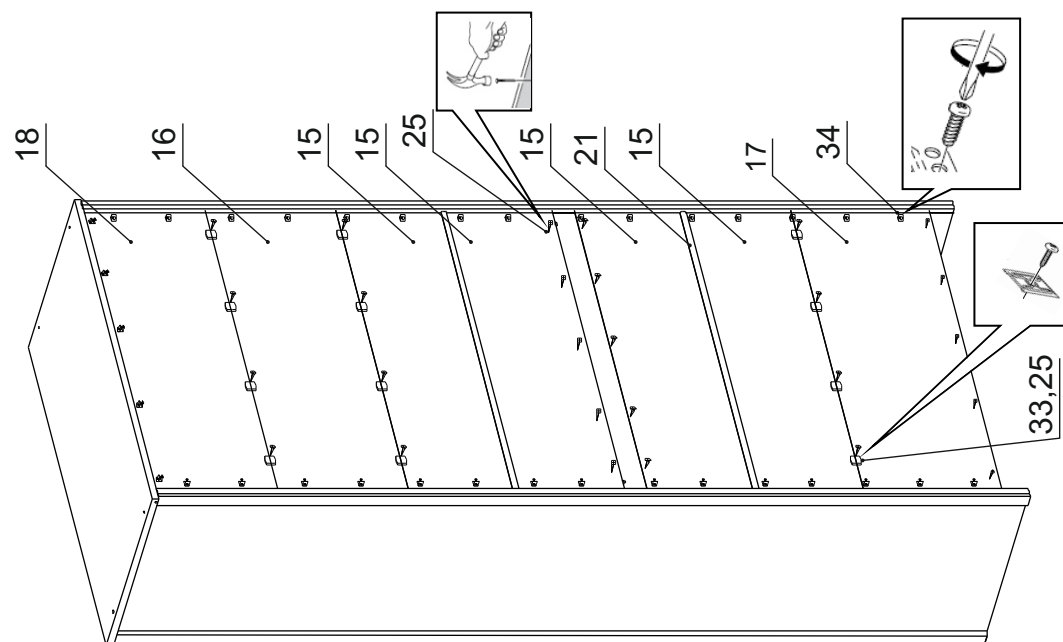

Детали на шкаф 2-х дверный № 981

Спецификация деталей № 981

№	Наименование	Размер	Кол.	Пакет
1	Стенка вертикальная левая	2170x517	1	1
2	Стенка вертикальная правая	2170x517	1	1
3	Крышка	970x520	1	2
4	Дно	906x484	1	2
5	Стенка горизонтальная	906x484	3	2
6	Распорка	906x150	1	2
7	Цоколь	906x60	1	2
8	Фасад левый	1759x449	1	3
9	Фасад правый	1759x449	1	3
10	Стенка ящика левая	400x126	2	1
11	Стенка ящика правая	400x126	2	1
12	Стенка ящика задняя	848x126	2	1
13	Дно ящика	848x384	2	1
14	Фасад ящика	900x170	2	1
15	Задняя стенка	918x268	4	2
16	Задняя стенка	918x323	1	2
17	Задняя стенка	918x345	1	2
18	Задняя стенка	918x314	1	2
20	Штанга	898	1	2
21	Соединитель задней стенки	904	2	2