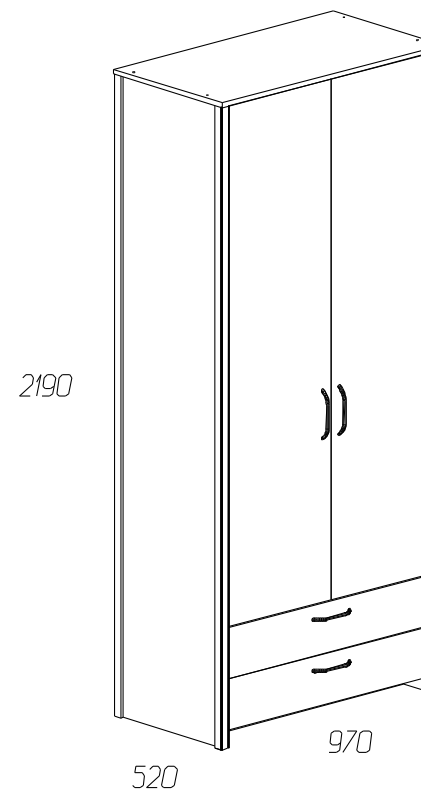

6. После сборки изделие установить на ровной горизонтальной поверхности, во избежание перекоса и падения изделия, при необходимости, использовать дополнительное крепление к поверхностям помещения.

Гарантийные обязательства

Предприятие-изготовитель гарантирует соответствие изделия требованиям ГОСТ 16371-2014 при соблюдении условий транспортировки, сборки, эксплуатации и хранения.

Гарантийный срок эксплуатации - 24 месяца. Срок исчисляется со дня продажи мебели.

Претензии по комплектности и качеству должны направляться покупателем в магазин, где была приобретена мебель.

Гарантия не распространяется на мебель, имеющую механические повреждения, возникающие при транспортировке, в процессе неправильной сборки и эксплуатации и дефекты, возникающие при неправильном уходе.

Сборка изделия должна производиться квалифицированными специалистами.

Предприятие оставляет за собой право вносить изменения в конструкцию набора. Срок службы изделия - 10 лет.

Фирма-производитель оставляет за собой право на изменения изделия в целях его усовершенствования, которые не ухудшают потребительские качества товара

Паспорт изделия

Набор мебели для детской комнаты 2.10.981.145

«Гранж»

Шкаф 2-х дверный № 981

95736.02.000

Производитель: ООО «Яна», Россия, 346714, Ростовская обл, ст. Грушевская, ул. Данилова, 1, www.yanamebel.ru