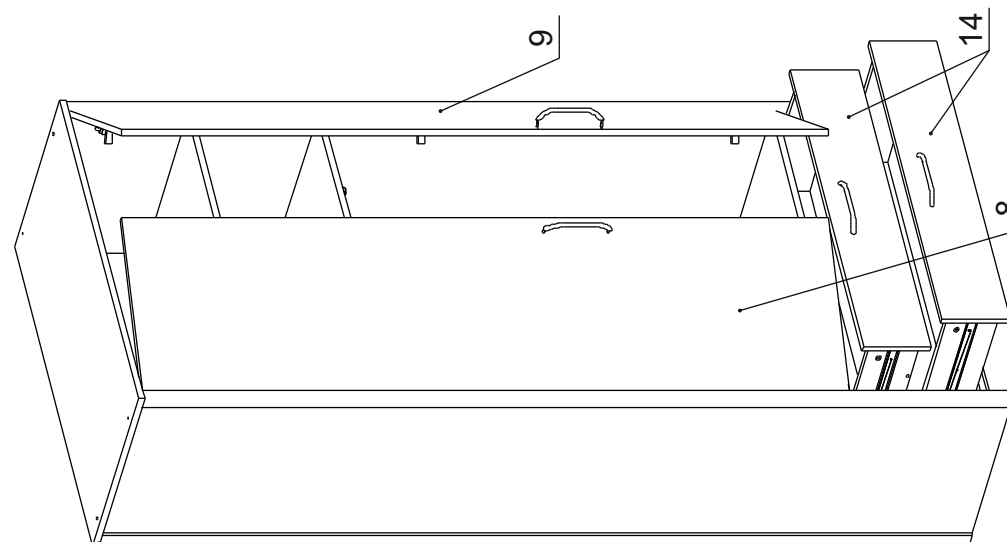

Детали на шкаф 2-х дверный № 981

Спецификация деталей № 981

№	Наименование	Размер	Кол.	Пакет
1	Стенка вертикальная левая	2170x517	1	1
2	Стенка вертикальная правая	2170x517	1	1
3	Крышка	970x520	1	2
4	Дно	906x484	1	2
5	Стенка горизонтальная	906x484	3	2
6	Распорка	906x150	1	2
7	Цоколь	906x60	1	2
8	Фасад левый	1759x449	1	3
9	Фасад правый	1759x449	1	3
10	Стенка ящика левая	400x126	2	1
11	Стенка ящика правая	400x126	2	1
12	Стенка ящика задняя	848x126	2	1
13	Дно ящика	848x384	2	1
14	Фасад ящика	900x170	2	1
15	Задняя стенка	918x268	4	2
16	Задняя стенка	918x323	1	2
17	Задняя стенка	918x345	1	2
18	Задняя стенка	918x314	1	2
20	Штанга	898	1	2
21	Соединитель задней стенки	904	2	2